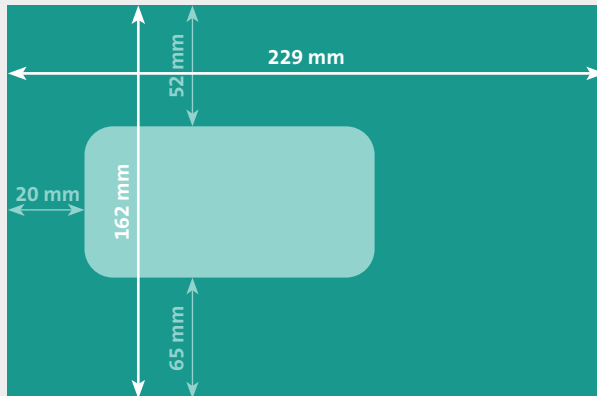

C5 COUVERTS FENSTER LINKS (229 x 162 mm)

Endformat
229 x 162 mm

Fenster Grösse
98 x 45 mm

Auflösung	optimal 300 dpi, minimal 150 dpi
Farbmodus	CMYK (angelieferte RGB-Daten werden in CMYK umgewandelt, dadurch sind Farbabweichungen möglich)
Datenformate	PDF (Schriften eingebettet)
Schnittmarken	keine
Datenanlieferung	Einzelseiten in einem Dokument
Zusatzkosten	Beim Hochladen von Word-, Excel-, Powerpoint-Dateien wird eine zusätzliche Bearbeitungsgebühr berechnet.