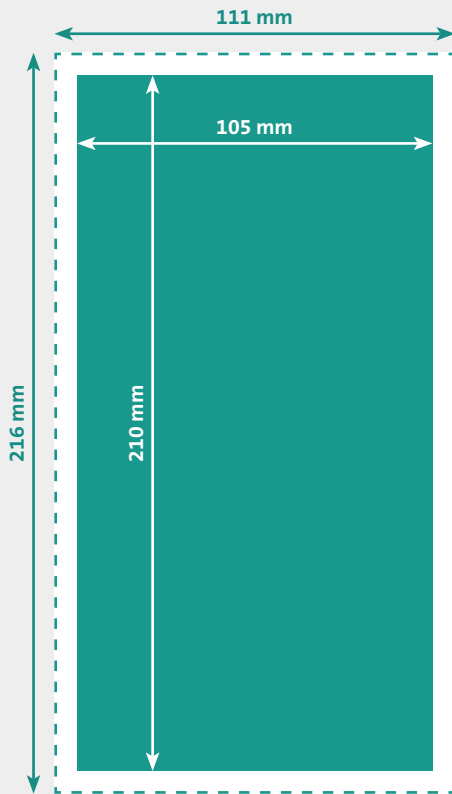

FLYER A6/5 (105 x 210 mm)

- Endformat**
105 x 210 mm
- Beschnitt**
3 mm
- Dokumentformat**
111 x 216 mm
(inkl. 3 mm Beschnitt auf jeder Seite)

- Auflösung** optimal 300 dpi, minimal 150 dpi
- Farbmodus** CMYK
(angelieferte RGB-Daten werden in CMYK umgewandelt, dadurch sind Farbabweichungen möglich)
- Datenformate** PDF
(Schriften eingebettet)
- Schnittmarken** ausserhalb des Beschnitts
- Datenanlieferung** Einzelseiten in einem Dokument
- Zusatzkosten** Beim Hochladen von Word-, Excel-, Powerpoint-Dateien wird eine zusätzliche Bearbeitungsgebühr berechnet.