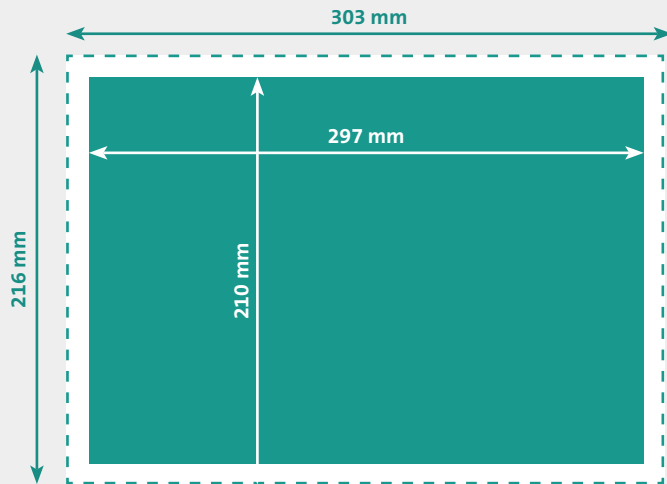

# BROSCHÜRE A4 QUER (297 x 210 mm)

- Endformat**  
297 x 210 mm
- Beschnitt**  
3 mm
- Dokumentformat**  
303 x 216 mm  
(inkl. 3 mm Beschnitt auf jeder Seite)

- Auflösung** optimal 300 dpi, minimal 150 dpi
- Farbmodus** CMYK  
(angelieferte RGB-Daten werden in CMYK umgewandelt, dadurch sind Farbabweichungen möglich)
- Datenformate** PDF  
(Schriften eingebettet)
- Schnittmarken** ausserhalb des Beschnitts
- Datenanlieferung** Einzelseiten in einem Dokument inkl. Umschlag
- Zusatzkosten** Beim Hochladen von Word-, Excel-, Powerpoint-Dateien wird eine zusätzliche Bearbeitungsgebühr berechnet.