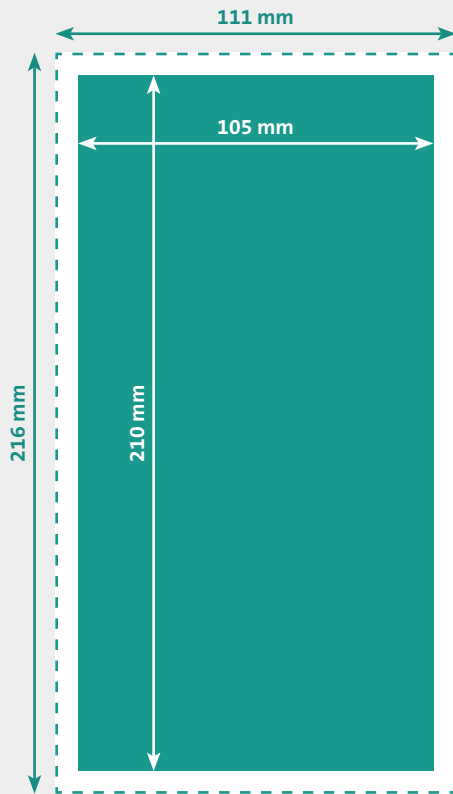

BROSCHÜRE A6/5 HOCH (105 x 210 mm)

- Endformat**
105 x 210 mm
- Beschnitt**
3 mm
- Dokumentformat**
216 x 303 mm
(inkl. 3 mm Beschnitt auf jeder Seite)

- Auflösung** optimal 300 dpi, minimal 150 dpi
- Farbmodus** CMYK
(angelieferte RGB-Daten werden in CMYK umgewandelt, dadurch sind Farbabweichungen möglich)
- Datenformate** PDF
(Schriften eingebettet)
- Schnittmarken** ausserhalb des Beschnitts
- Datenanlieferung** Einzelseiten in einem Dokument inkl. Umschlag
- Zusatzkosten** Beim Hochladen von Word-, Excel-, Powerpoint-Dateien wird eine zusätzliche Bearbeitungsgebühr berechnet.