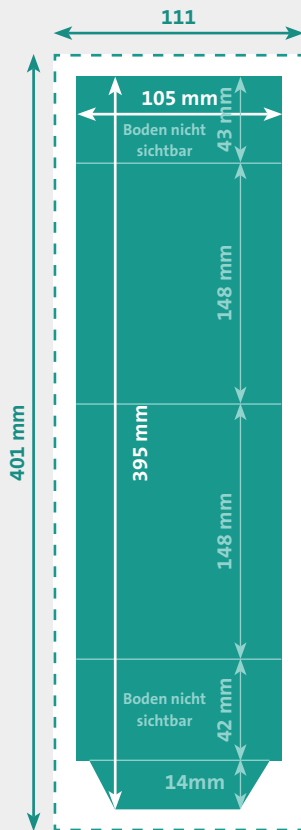

# TISCHSTELLER A6 HOCH (105 x 148 mm)

- Endformat**  
105 x 148 mm (geschlossen)  
105 x 395 mm (offen)
- Beschnitt**  
3 mm
- Dokumentformat offen**  
111 x 401 mm  
(inkl. 3 mm Beschnitt auf jeder Seite)

- Auflösung** optimal 300 dpi, minimal 150 dpi
- Farbmodus** CMYK  
(angelieferte RGB-Daten werden in CMYK umgewandelt, dadurch sind Farbabweichungen möglich)
- Datenformate** PDF  
(Schriften eingebettet)
- Schnittmarken** ausserhalb des Beschnitts
- Datenanlieferung** Offenformat als Einzelseiten in einem Dokument
- Zusatzkosten** Beim Hochladen von Word-, Excel-, Powerpoint-Dateien wird eine zusätzliche Bearbeitungsgebühr berechnet.